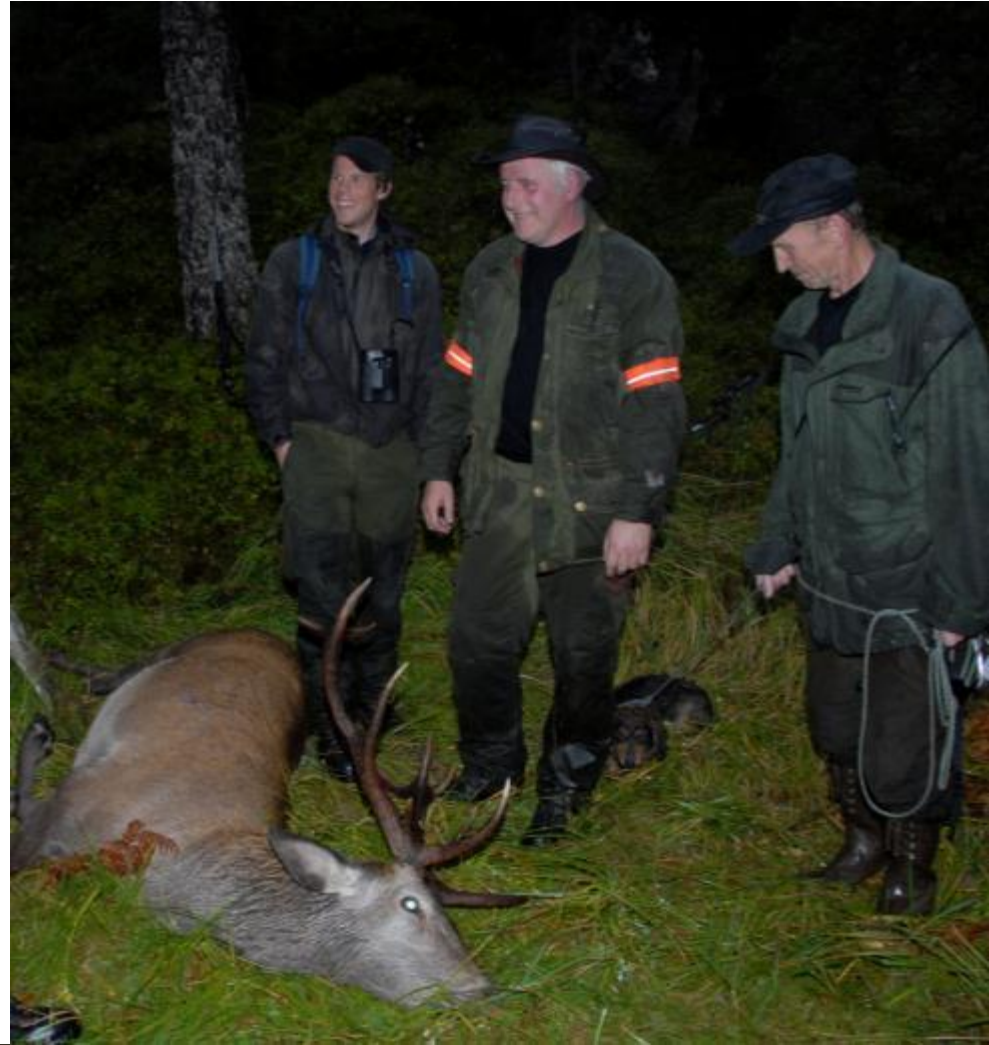

SKOGKURS

Ettersøk

Dagh Bakka, Hjortevilt 2013

Hva er ettersøk?

- Lungeskutt elg gått 200 meter og ligger død.

Hva er ettersøk?

- Villsvin gått 20 km og avlivet etter 24 timer.

Hva er skadeskyting?

- NINA Rapport, av S. Stokke, J. M. Arnemo, A. Söderberg og M. Kraabøl.
- Fluktstrekning over 300 meter *er* skadeskyting på voksen elg
 - 156 m for bjørn
 - 129 m for elgkalv
 - 49 meter for gaupe

Ettersøk i privat regi

- Fra "Bedre elgjakt 2005" NJFF.
- 7.500 elgjegere
- 5.4 % av 1.skudd er et skadeskudd
- 4.1 % av 1.skudd er bom
- 6,5 % av påskutte ble ettersøkt og 17 % ble ikke funnet.

Ettersøk i privat regi

- 500 felte dyr
 - 32-33 dyr ettersøkt
 - 5-6 dyr ikke funnet
- 350 elg årlig i Norge

Ettersøk i privat regi

- "Bedre Hjortejakt 2003" NJFF
- 3000 skudd mot hjort
- 6,4% bom- og skadeskudd
- 105 ettersøkt med hund.
- Et ettersøk for hver 1.7 bom/skadeskudd

Ettersøk i privat regi

- DN 2003, 81 kommuner
- 130 påskutte elg - 115 funnet
- 68 påskutte hjort – 55 funnet
- 69 påskutte rådyr – 60 funnet