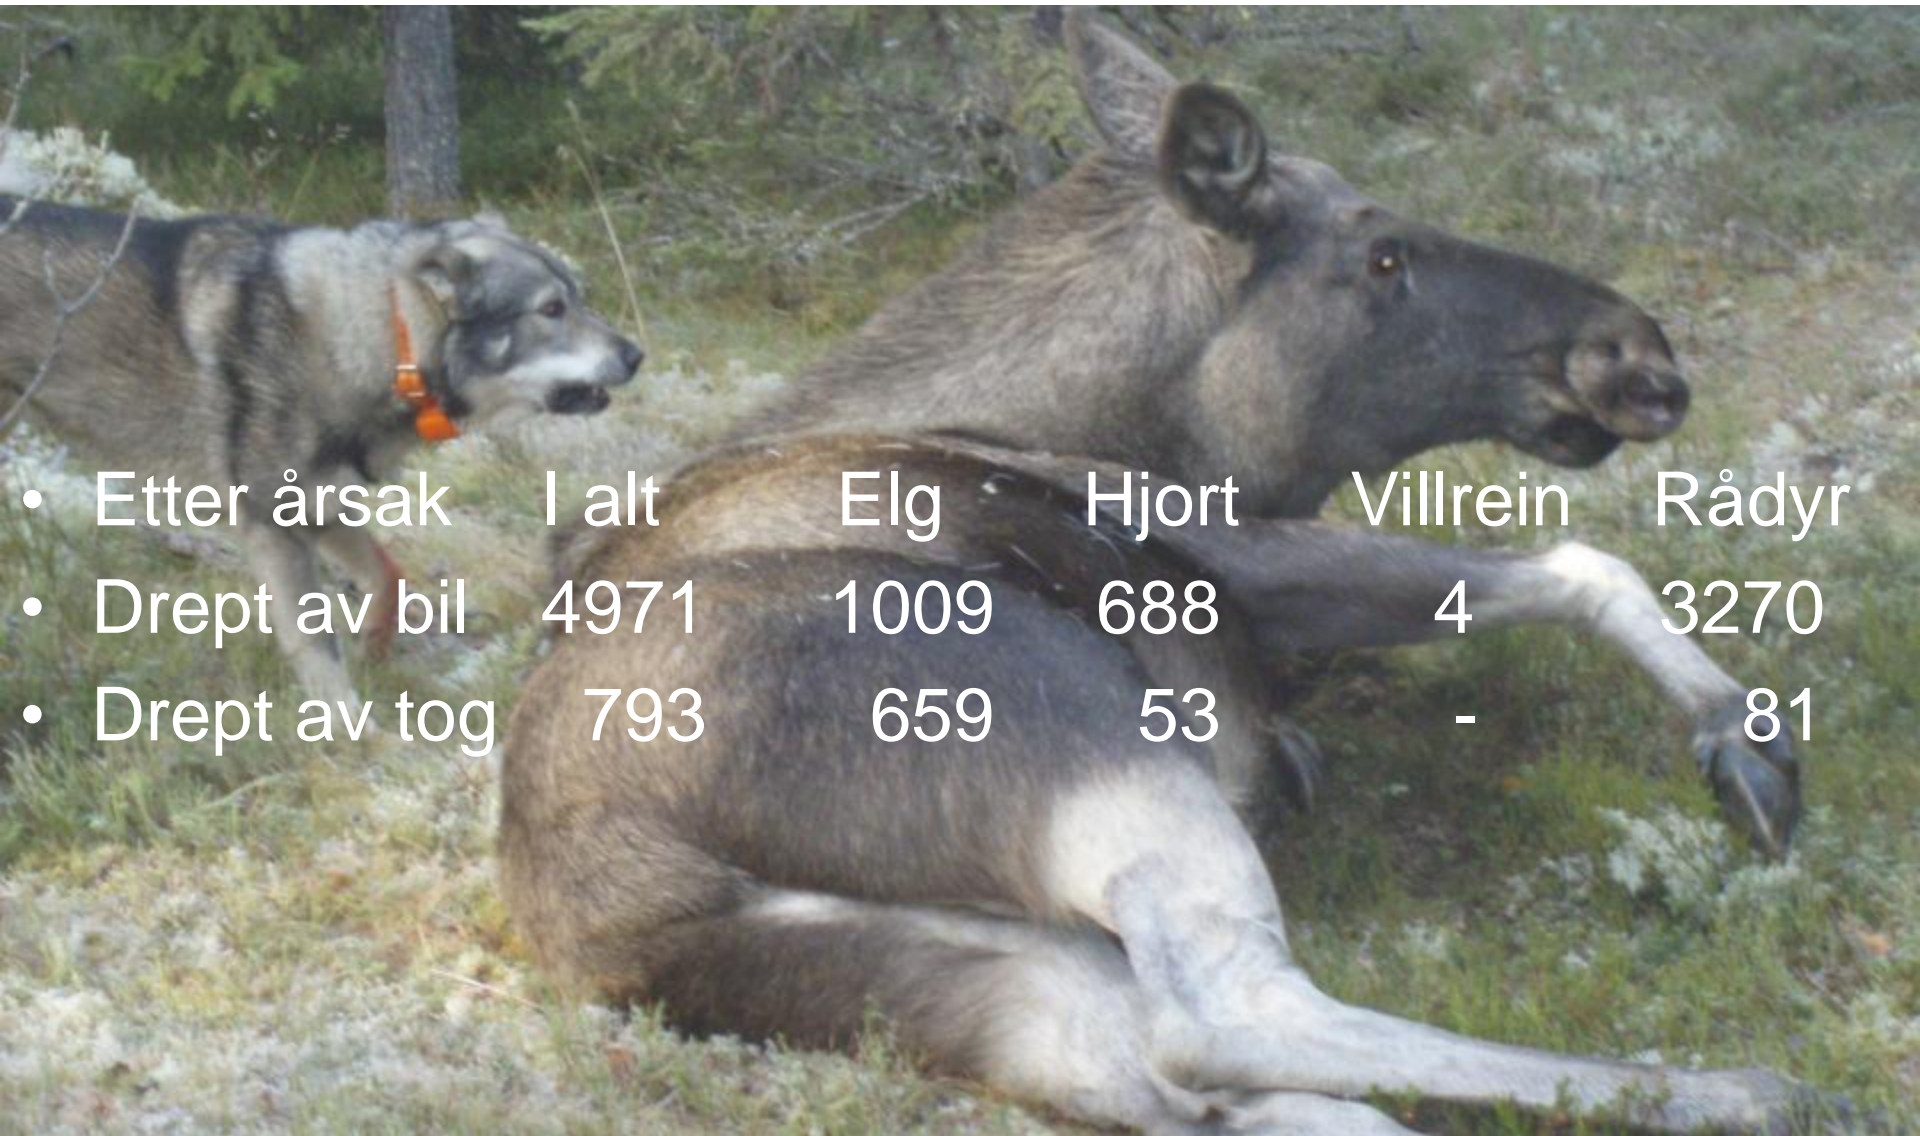

Avgang hjortevilt utenom jakt 2011/12

• Etter årsak	I alt	Elg	Hjort	Villrein	Rådyr
• Drept av bil	4971	1009	688	4	3270
• Drept av tog	793	659	53	-	81